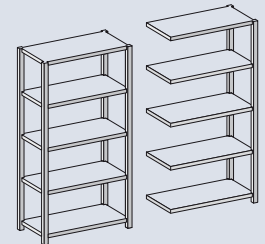

Boden mit hinterer Anschlagkante

Grundregal

Anbauregal

RAL-RG 614/1 (H 44)

AKTENREGALE

Einseitige Nutzung, Schraubsystem WR

- **Traglasten:** Fachlast: 60 kg
Feldlasten: Bis 540 kg
Alle Angaben gelten bei gleichmäßiger Verteilung.
- **Abmessungen:** Regalhöhen: 1500, 1850, 2200, 2550 und 2900 mm
Bodenbreiten: 750 und 1000 mm
Bodentiefe: 300 mm
Weitere Abmessungen auf Anfrage.
- **Ausführung:** Fachböden mit 3-fach Sicherheitsabkantungen/ -falz und hinterer Anschlagkante.
Deckböden ohne hintere Anschlagkante.
Kantungshöhe der Fachböden 25 mm.
Fachböden im Abstand von 25 mm höhenverstellbar.
Gesamtstabilisierung durch Eckplatten.
Ausstattungszubehör lieferbar.
Aktenregale **mit** oder **ohne** Deckboden erhältlich (Abbildung mit Deckboden siehe Seite 20).