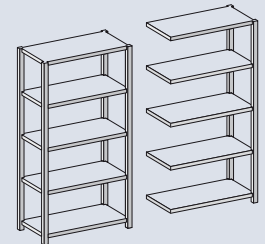

Lichtgrau

Einseitige Nutzung MIT Deckboden							
Höhe x Breite x Tiefe	Boden-anzahl	Ordner-kapazität	Feldlast	Grundregal Best.-Nr.	€	Anbauregal Best.-Nr.	€
1500 x 750 x 300 mm	5	36 Stück	300 kg	WKG 15307 ED	93,09	WKA 15307 ED	75,47
1850 x 750 x 300 mm	6	45 Stück	360 kg	WKG 18307 ED	112,70	WKA 18307 ED	91,06
2200 x 750 x 300 mm	7	54 Stück	420 kg	WKG 22307 ED	133,39	WKA 22307 ED	107,19
2550 x 750 x 300 mm	8	63 Stück	480 kg	WKG 25307 ED	155,28	WKA 25307 ED	123,92
2900 x 750 x 300 mm	9	72 Stück	540 kg	WKG 29307 ED	176,89	WKA 29307 ED	140,51
1500 x 1000 x 300 mm	5	48 Stück	300 kg	WKG 15310 ED	100,04	WKA 15310 ED	82,42
1850 x 1000 x 300 mm	6	60 Stück	360 kg	WKG 18310 ED	121,04	WKA 18310 ED	99,40
2200 x 1000 x 300 mm	7	72 Stück	420 kg	WKG 22310 ED	143,12	WKA 22310 ED	116,92
2550 x 1000 x 300 mm	8	84 Stück	480 kg	WKG 25310 ED	166,40	WKA 25310 ED	135,04
2900 x 1000 x 300 mm	9	96 Stück	540 kg	WKG 29310 ED	189,40	WKA 29310 ED	153,02

Boden mit Mittelschlagbügel

Grundregal

Anbauregal

RAL-RG 614/1 (H 44)

AKTENREGALE

Beidseitige Nutzung, Schraubsystem WR

- **Traglasten:** Fachlast: 90 kg
Feldlasten: Bis 810 kg
Alle Angaben gelten bei gleichmäßiger Verteilung.
- **Abmessungen:** Regalhöhen: 1500, 1850, 2200, 2550 und 2900 mm
Bodenbreiten: 750 und 1000 mm
Bodentiefe: 600 mm
Weitere Abmessungen auf Anfrage.
- **Ausführung:** Fachböden mit 3-fach Sicherheitsabkantungen/ -falz und steckbarem Mittelschlagbügel.
Deckböden ohne Mittelschlagbügel.
Kantungshöhe der Fachböden 25 mm.
Fachböden im Abstand von 25 mm höhenverstellbar.
Gesamtstabilisierung durch Eckplatten.
Ausstattungszubehör lieferbar.
Aktenregale **mit** oder **ohne** Deckboden erhältlich (Abbildung ohne Deckboden siehe Seite 18).