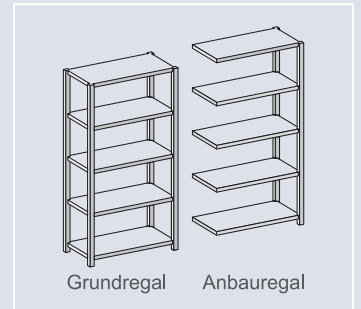

#### Fachbodenregale

Fachböden sind individuell  
anpassbar an das Lagergut.  
Stecksystem ORION PLUS,  
Oberfläche: Verzinkt.

#### Fachbodenregale

Zweigeschossige Bauart.  
Mit Vollblech-Verkleidung und  
Rückwandgittern.  
Stecksystem ORION PLUS,  
Oberflächen: Verzinkt /  
Blau RAL 5010.

Aussteifung durch Aussteifungstraversen

## FACHBODENREGALE

Beidseitige Nutzung durch Aussteifungstraversen Stecksystem ORION PLUS

- **Traglasten:** Fachlasten: 125, 200 oder 300 kg  
 Feldlasten: Bis 2100 kg  
 Alle Angaben gelten bei gleichmäßiger Verteilung.
- **Abmessungen:** Regalhöhen: 2000, 2500 und 3000 mm  
 Bodenbreiten: 1000 und 1300 mm  
 Bodentiefen: 300, 400, 500, 600 und 800 mm
- **Regalaußenmaße:** Breiten: Grundregal + 60 mm  
 Anbauregal + 10 mm  
 Tiefe: Bodentiefe + 35 mm
- **Ausführung:** Fachböden mit 3-fach Sicherheitsabkantungen bzw. Kastenform.  
 Kantungshöhe der Fachböden 40 mm.  
 Fachböden im Abstand von 25 mm schraublos höhenverstellbar.  
 Längsstabilisierung durch Aussteifungstraversen.  
 Ausstattungszubehör lieferbar.  
 Zusätzliche Fachböden sind bei Einhaltung der Feldlasten möglich. Höhere Feldlasten auf Anfrage.